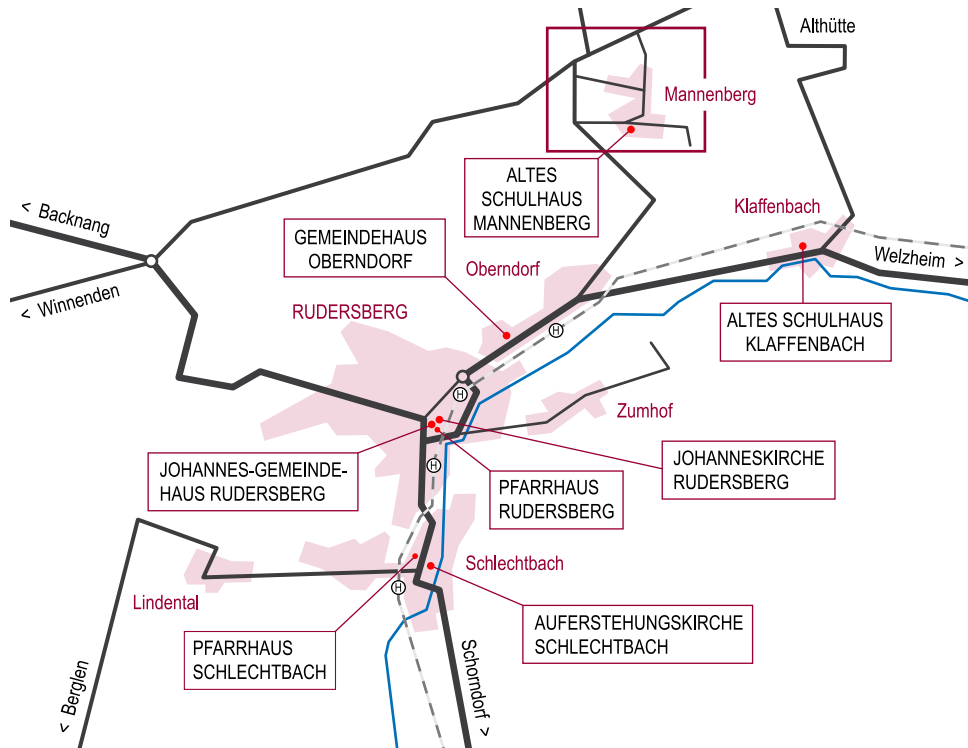

## Anfahrtskizze Altes Schulhaus Mannenberg

Evangelische  
Gesamtkirchengemeinde  
Rudersberg-Schlechtbach

Übersichtskarte Evangelische Gesamtkirchengemeinde  
Rudersberg-Schlechtbach

Navi: 73635 Rudersberg + „Kohlwaldstraße 12“ eingeben.