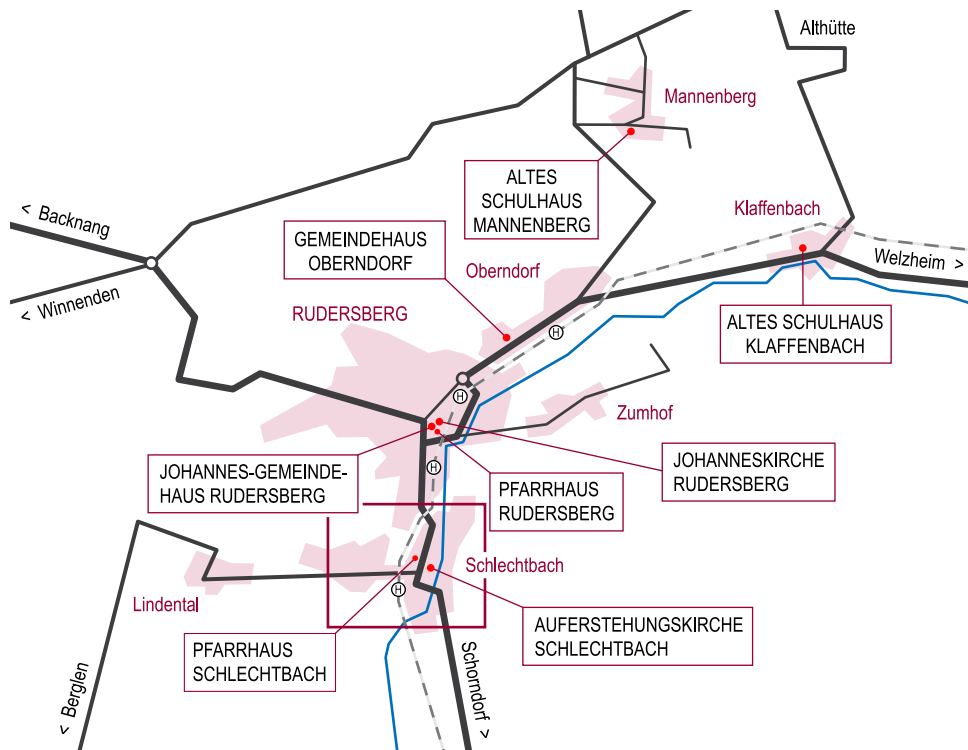

Anfahrtskizze Auferstehungskirche, Pfarrhaus Schlechtbach

Evangelische
Gesamtkirchengemeinde
Rudersberg-Schlechtbach

Übersichtskarte Evangelische Gesamtkirchengemeinde
Rudersberg-Schlechtbach

Navi:

Auferstehungskirche: 73635 Rudersberg + „Heilbronner Straße 24“ (Parkplatz Bürgerhaus).

Pfarrhaus: 73635 Rudersberg + „Obere Au 6“ eingeben.